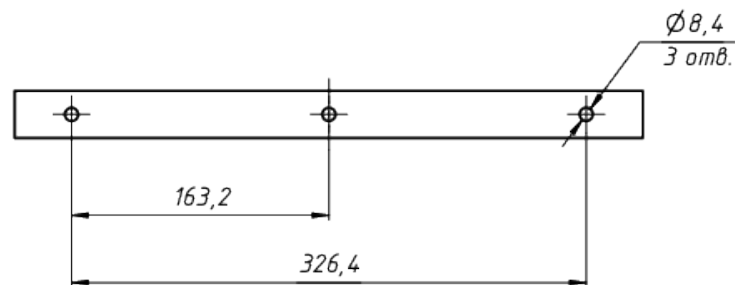

A

*Документ сгенерирован автоматически. Дата генерации: 27-04-2024

Изм.	Лист	№ докум.	Подп.	Дата

LAD LED R500-1-60-36-35L 2Ex

Лист

1